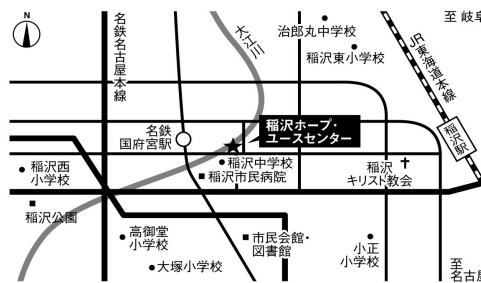

詳しい情報は
HPでチェック

www.hope-youthcenter.com

ケイタイから▶▶ www.hope-youthcenter.com/i

名鉄国府宮駅から東へ徒歩約5分

2008年9月予定表

日曜日	月曜日	火曜日	水曜日	木曜日	金曜日	土曜日
	1	2	3	4	5	6
		オープン・ホープ 17.30~22.00 GT英会話 休み		GTサッカー 16.30~18.00 (稲沢吹上公園) GTゴスペルクワイア 19.30~21.30	ドイツ語 1(初級) 休み ドイツ語 2(中級) 21.00~22.00	キッズEnglish (小学4-6年生+中1) 9.30~11.00 GT Saturdayスペシャル 15.00~17.00 「アフター・夏休み パーティー」
7	8	9	10	11	12	13
GTスポーツ (石田公園) 17:00~18:30			オープン・ホープ 17.30~22.00 GT英会話 小学生 (5,6年生) 19.30~20.30 中学生 19.30~20.30 高校生 21.00~22.00 大学生+二十代の方 21.00~22.00	GTサッカー 16.30~18.00 (稲沢吹上公園) 	英会話(中学生) 18.00~19.00 ドイツ語 1(初級) 21.00~22.00 ドイツ語 2(中級) 21.00~22.00 GT Friday 19.00~21.00 + ワークショップ 	キッズクラブ (小学1-3年生) 9.30~11.00
14	15	16	17	18	19	20
			オープンホープ 17.30~22.00 GT英会話 小学生 (5,6年生) 19.30~20.30 中学生 19.30~20.30 高校生 21.00~22.00 大学生+二十代の方 21.00~22.00	GTサッカー 16.30~18.00 (稲沢吹上公園) GTゴスペルクワイア 19.30~21.30	ドイツ語 1(初級) 休み ドイツ語 2(中級) 21.00~22.00	キッズEnglish (小学4-6年生+中1) 9.30~11.00 GT Saturdayスペシャル 15.00~18.00 「コンサートと バーベキュー・パーティー」
21	22	23	24	25	26	27
GTスポーツ (石田公園) 17:00~18:30			オープンホープ 17.30~22.00 GT英会話 小学生 (5,6年生) 19.30~20.30 中学生 19.30~20.30 高校生 21.00~22.00 大学生+二十代の方 21.00~22.00	GTサッカー 16.30~18.00 (稲沢吹上公園) 	英会話(中学生) 18.00~19.00 ドイツ語 1(初級) 21.00~22.00 ドイツ語 2(中級) 21.00~22.00 GT Prayer & Worship スペシャル 「祈りとプレイズ・タイム」 19.00~21.00 	キッズクラブ (小学1-3年生) 9.30~11.00 GT バイブル 15.00~16.00 (分かりやすい聖書の学び会、誰でも大歓迎) *それ以外の日時でも相談に乗れます。 気軽にお問合せください。 IT'S パーティー 18.00~20.00 祖父江キリスト教会 (ユース・センターでの集合は17.20です)
28	29	30				